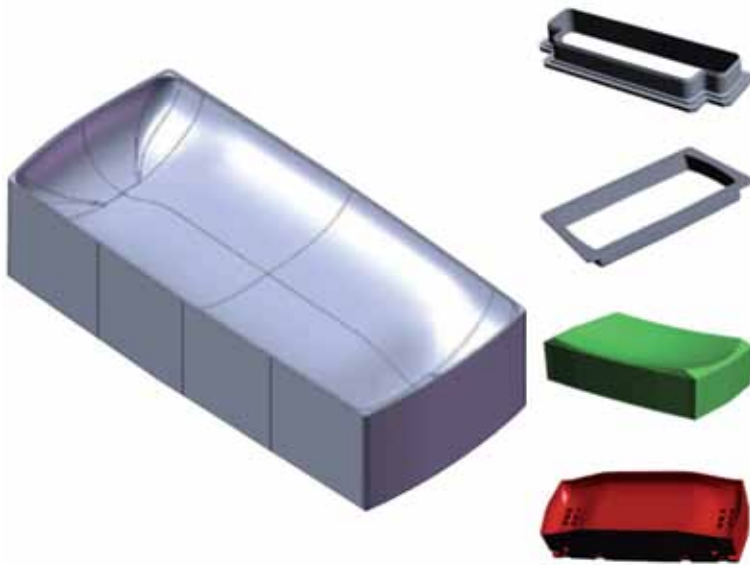

COLADA DE PLACA

Utillajes Varios - FALSOS FONDOS

Descripción:

RODABELL diseña y fabrica gran variedad de falsos fondos para sistemas de colada de placa de Aluminio. Contamos con una gran variedad de formatos dependiendo de los bastidores y mesas de colada donde vayan a ser utilizados.

Actualmente fabricamos falsos fondos en Aluminio de diferentes aleaciones según petición del cliente.

Contamos con un departamento técnico capaz de desarrollar planos para cualquier tipo de falso fondo para colada de placa que no se encuentre en nuestro catálogo.

Aplicaciones:

Falsos Fondos para colada de placa de Aluminio.

Ventajas:

- Fabricado en una pieza
- Reducción de costes
- Fácil de usar
- Exento de peligros